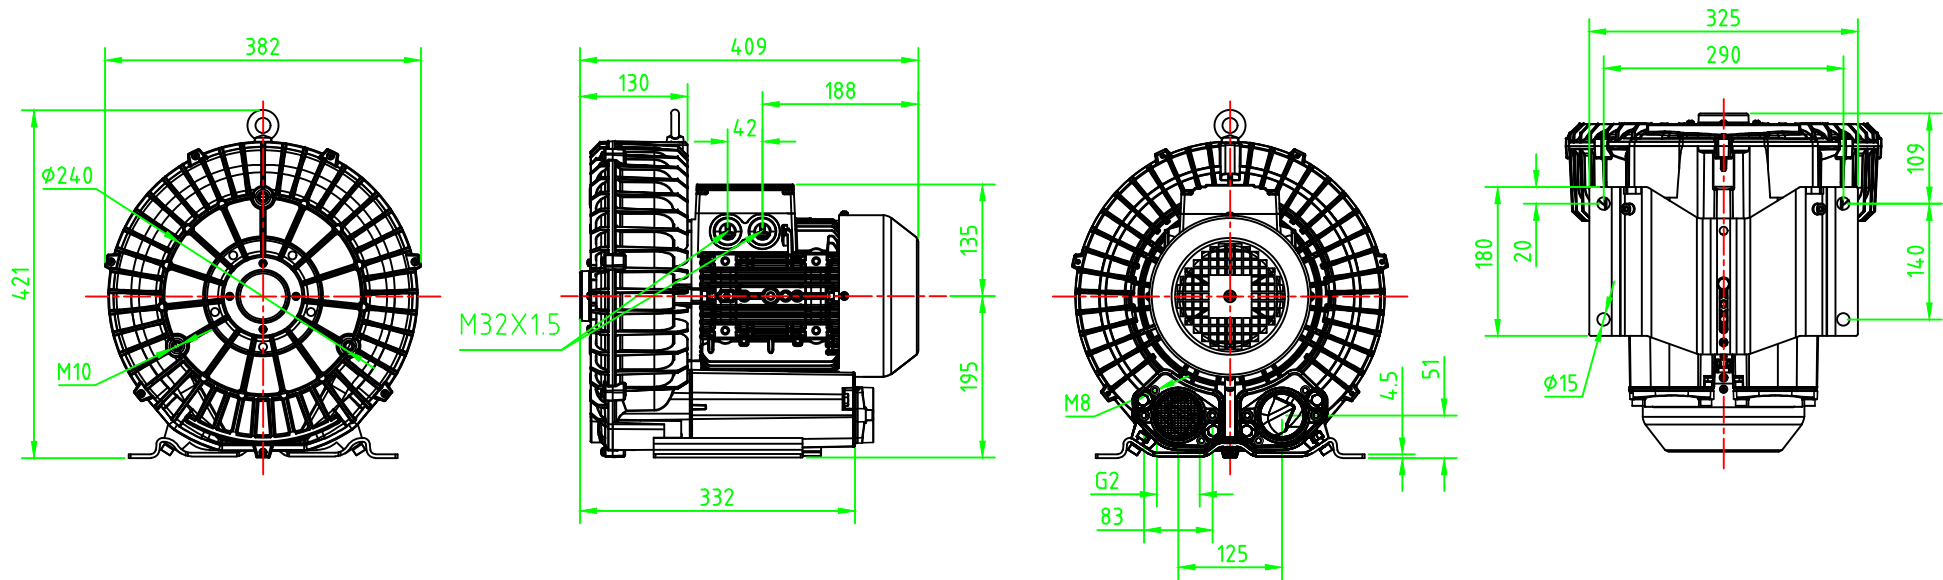

DL-71-X2 3Kw 安装尺寸图

DL-71-X2 3Kw				材 质	重 量	比 例	视 图 号
设 计 人				上海德凌实业有限公司			
项 目	签 字	日 期	备 注				